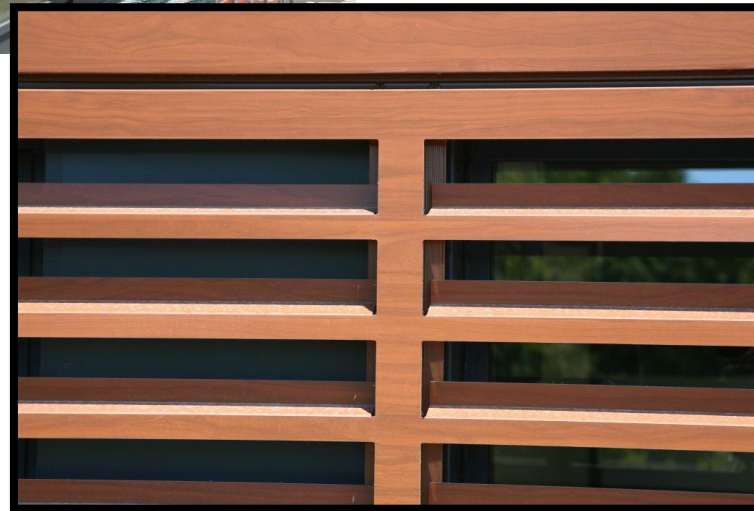

Magasin Lidl

Surface : 680m²

Architecte : A&C architectures associés

Lieu : Arès (33)