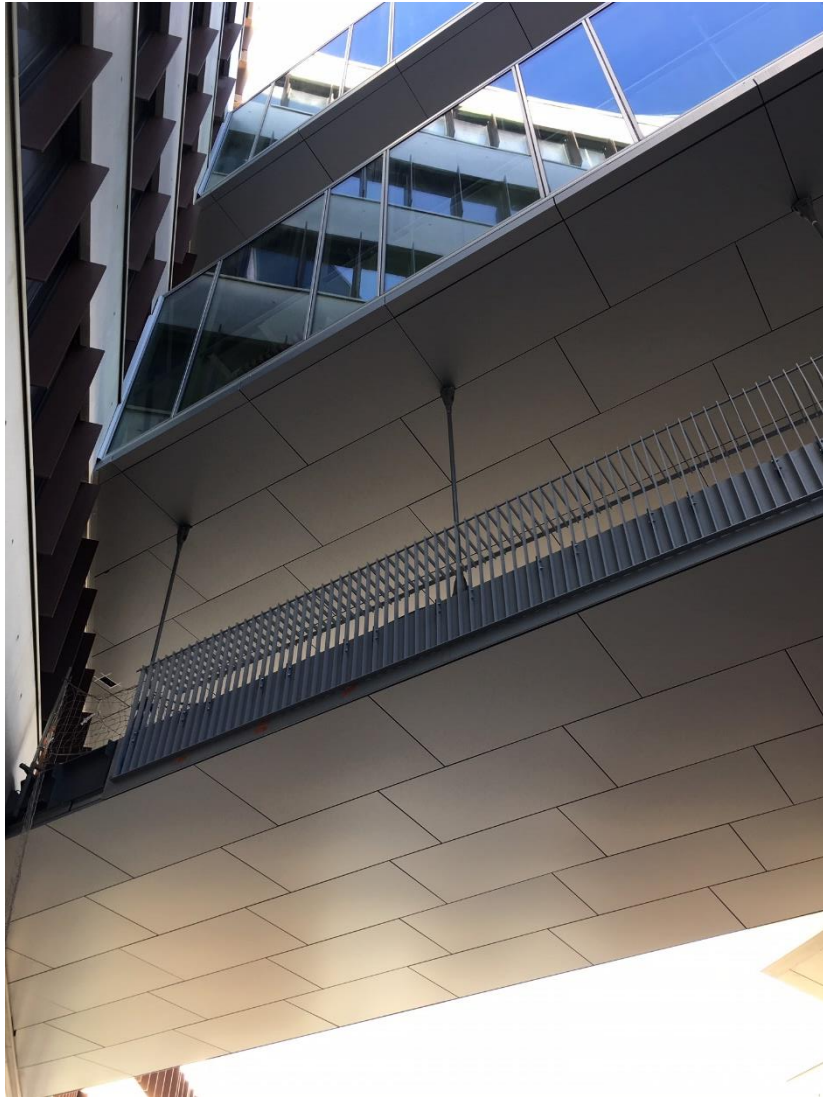

Réalisations cassette Equinoxe

Composite

Bureaux ORGANDI

Surface : 81m²

Architecte : AFAA architecture

Lieu : Vaulx en Velin (69)

Leclerc

Surface : 330m²

Ils nous ont fait confiance

Types de bâtiment réalisés en cassette Equinox :

Bureaux

Education

Commerces

Equipements culturels