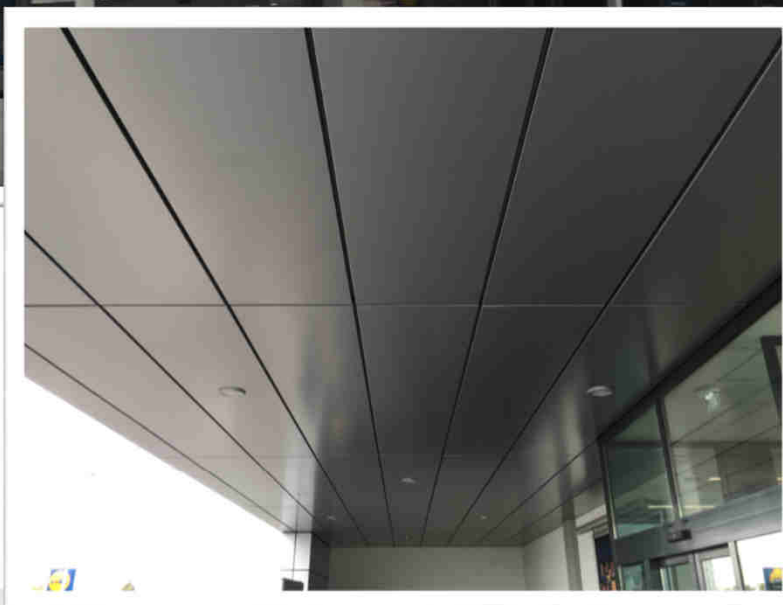

2018

Réalisations **cassette type SZ20**

Leclerc

Solution Laude : Cassette de type SZ20
Surface : 330m²
Lieu : Villemur (31)

Magasin Lidl

Solution Laude : Cassette de type SZ20
Surface : 680 m²
Architecte : A & C architectes associés
Lieu : Arès (33)

Magasin Lidl

Solution Laude : Cassette de type SZ20
Surface : 720m²
Architecte : ABCD Contractor
Lieu : Gujan Mestras (33)

Magasin Lidl

Solution Laude : Cassette de type SZ20
Surface : 800m²
Lieu : Marguerittes (30)

Nouveau chai du château les Carmes Haut Brion

Solution Laude : Casette de type SZ20
Surface : 1650m
Architectes : Philippe Starck et Luc Arsène-Henry
Lieu : Bordeaux (33)

Ils nous ont fait confiance

Types de bâtiment réalisés en cassette de type SZ20 :