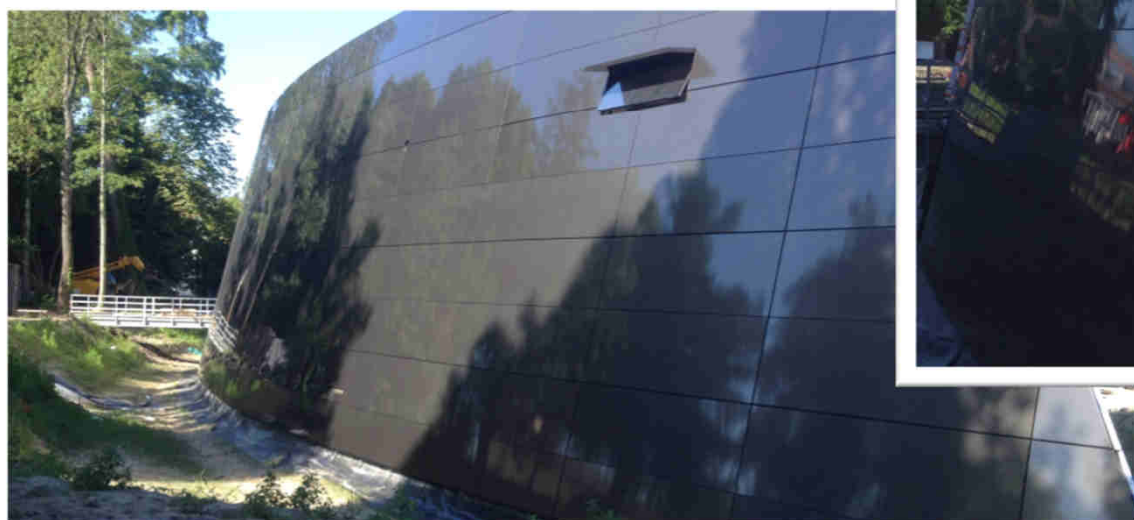

2018

Réalisations **cassette type SZ20**

Leclerc

Solution Laude : Cassette de type SZ20
Surface : 330m²
Lieu : Villemur (31)

Magasin Lidl

Solution Laude : Cassette de type SZ20
Surface : 680 m²
Architecte : A & C architectes associés
Lieu : Arès (33)

Magasin Lidl

Solution Laude : Cassette de type SZ20
Surface : 720m²
Architecte : ABCD Contractor
Lieu : Gujan Mestras (33)

Magasin Lidl

Solution Laude : Cassette de type SZ20
Surface : 800m²
Lieu : Marguerittes (30)

Nouveau chai du château les Carmes Haut Brion

Solution Laude : Casette de type SZ20
Surface : 1650m
Architectes : Philippe Starck et Luc Arsène-Henry
Lieu : Bordeaux (33)

Ils nous ont fait confiance

Types de bâtiment réalisés en cassette de type SZ20 :