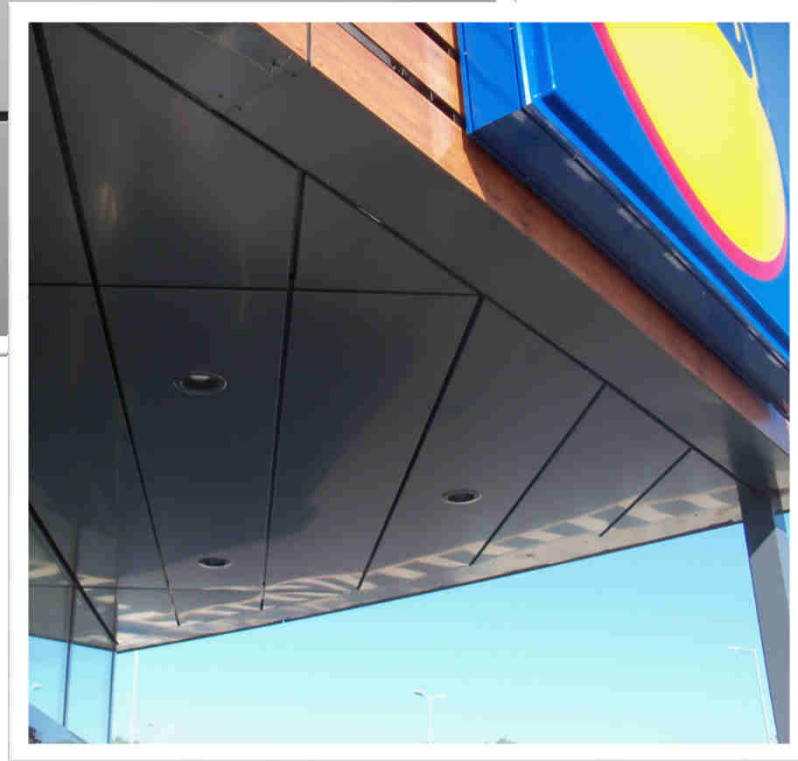

2018

Réalisations **cassette type SZ20**

Leclerc

Solution Laude : Cassette de type SZ20
Surface : 330m²
Lieu : Villemur (31)

Magasin Lidl

Solution Laude : Cassette de type SZ20
Surface : 680 m²
Architecte : A & C architectes associés
Lieu : Arès (33)

Magasin Lidl

Solution Laude : Cassette de type SZ20
Surface : 720m²
Architecte : ABCD Contractor
Lieu : Gujan Mestras (33)

Magasin Lidl

Solution Laude : Cassette de type SZ20
Surface : 800m²
Lieu : Marguerittes (30)

Nouveau chai du château les Carmes Haut Brion

Solution Laude : Casette de type SZ20
Surface : 1650m
Architectes : Philippe Starck et Luc Arsène-Henry
Lieu : Bordeaux (33)

Ils nous ont fait confiance

Types de bâtiment réalisés en cassette de type SZ20 :