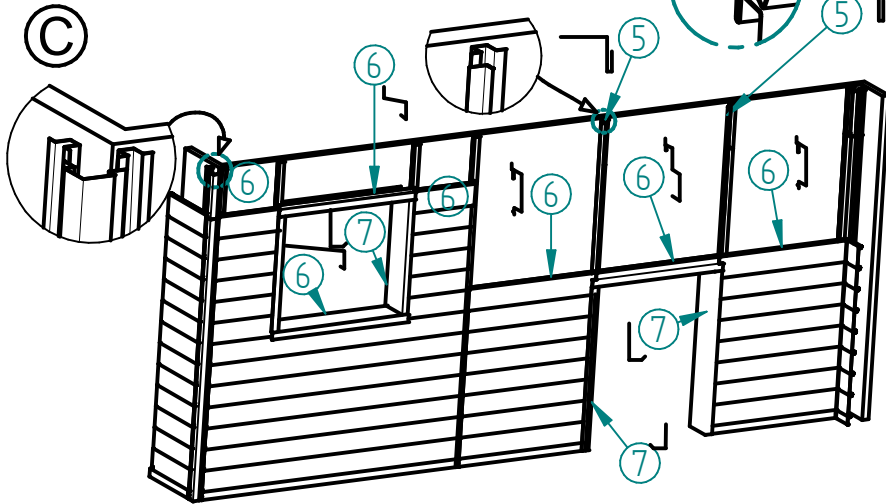

# Lame LATITUDE

Mode opératoire de pose

Toulouse Fenouillet  
05.62.75.92.20

Lyon  
04.72.79.18.80

Marseille  
04.95.05.39.99

Montpellier Baillargues  
04.67.87.38.01

Bordeaux  
05.56.79.82.90