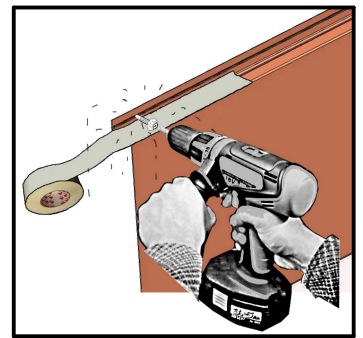

# Lame LATITUDE

Mode opératoire de pose

Toulouse Fenouillet  
05.62.75.92.20

Lyon  
04.72.79.18.80

Marseille  
04.95.05.39.99

Montpellier Baillargues  
04.67.87.38.01

Bordeaux  
05.56.79.82.90