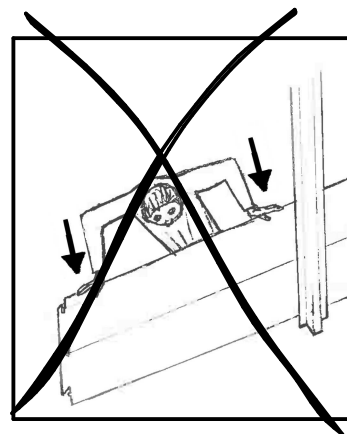

# Lame LATITUDE

Mode opératoire de pose

Toulouse Fenouillet  
05.62.75.92.20

Lyon  
04.72.79.18.80

Marseille  
04.95.05.39.99

Montpellier Baillargues  
04.67.87.38.01

Bordeaux  
05.56.79.82.90