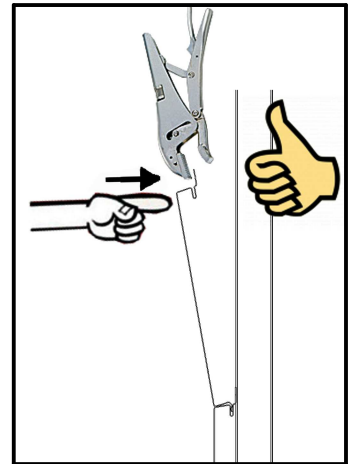

# Lame LATITUDE

Mode opératoire de pose

Toulouse Fenouillet  
05.62.75.92.20

Lyon  
04.72.79.18.80

Marseille  
04.95.05.39.99

Montpellier Baillargues  
04.67.87.38.01

Bordeaux  
05.56.79.82.90