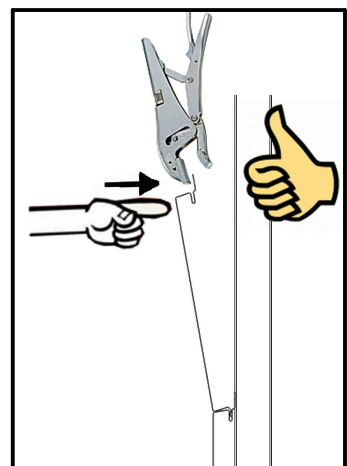

# Lame LATITUDE

Mode opératoire de pose

Toulouse Fenouillet  
05.62.75.92.20

Lyon  
04.72.79.18.80

Marseille  
04.95.05.39.99

Montpellier Baillargues  
04.67.87.38.01

Bordeaux  
05.56.79.82.90