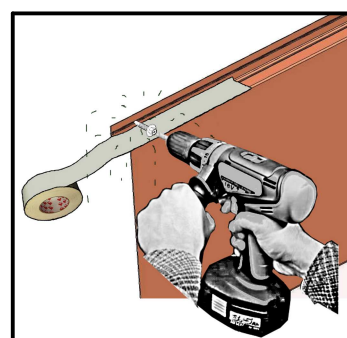

# Lame LATITUDE

Mode opératoire de pose

Toulouse Fenouillet  
05.62.75.92.20

Lyon  
04.72.79.18.80

Marseille  
04.95.05.39.99

Montpellier Baillargues  
04.67.87.38.01

Bordeaux  
05.56.79.82.90