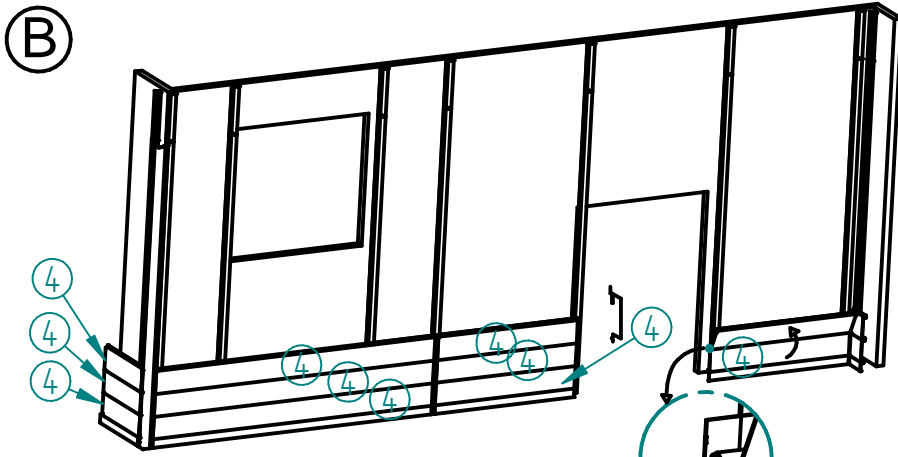

# Lame LATITUDE

Mode opératoire de pose

Toulouse Fenouillet  
05.62.75.92.20

Lyon  
04.72.79.18.80

Marseille  
04.95.05.39.99

Montpellier Baillargues  
04.67.87.38.01

Bordeaux  
05.56.79.82.90