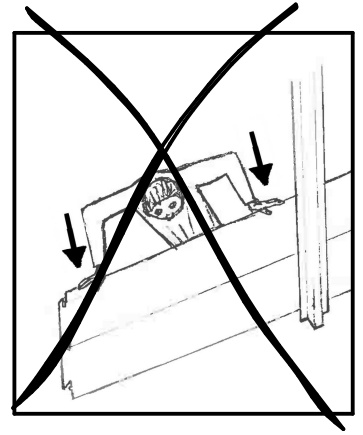

# Lame LATITUDE

Mode opératoire de pose

Toulouse Fenouillet  
05.62.75.92.20

Lyon  
04.72.79.18.80

Marseille  
04.95.05.39.99

Montpellier Baillargues  
04.67.87.38.01

Bordeaux  
05.56.79.82.90