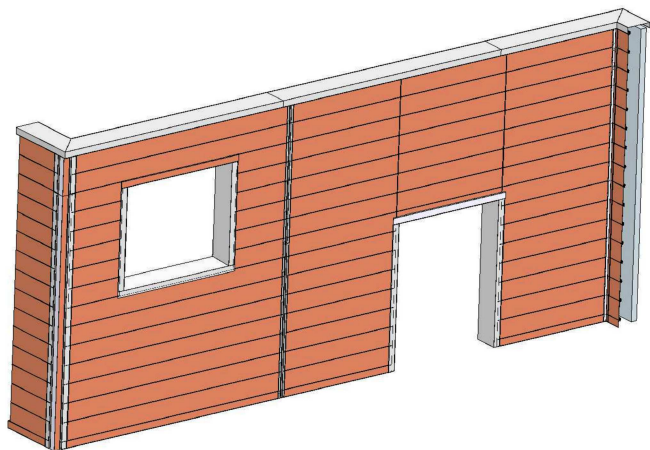

# Lame LATITUDE

Mode opératoire de pose

Toulouse Fenouillet  
05.62.75.92.20

Lyon  
04.72.79.18.80

Marseille  
04.95.05.39.99

Montpellier Baillargues  
04.67.87.38.01

Bordeaux  
05.56.79.82.90