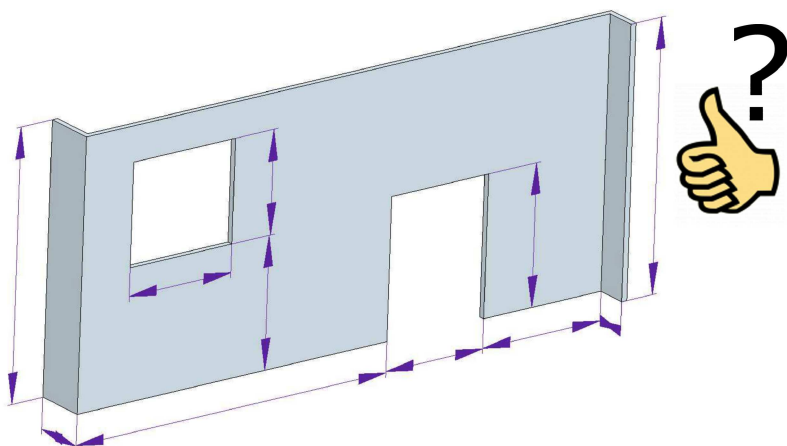

# Lame LATITUDE

Mode opératoire de pose

Toulouse Fenouillet  
05.62.75.92.20

Lyon  
04.72.79.18.80

Marseille  
04.95.05.39.99

Montpellier Baillargues  
04.67.87.38.01

Bordeaux  
05.56.79.82.90