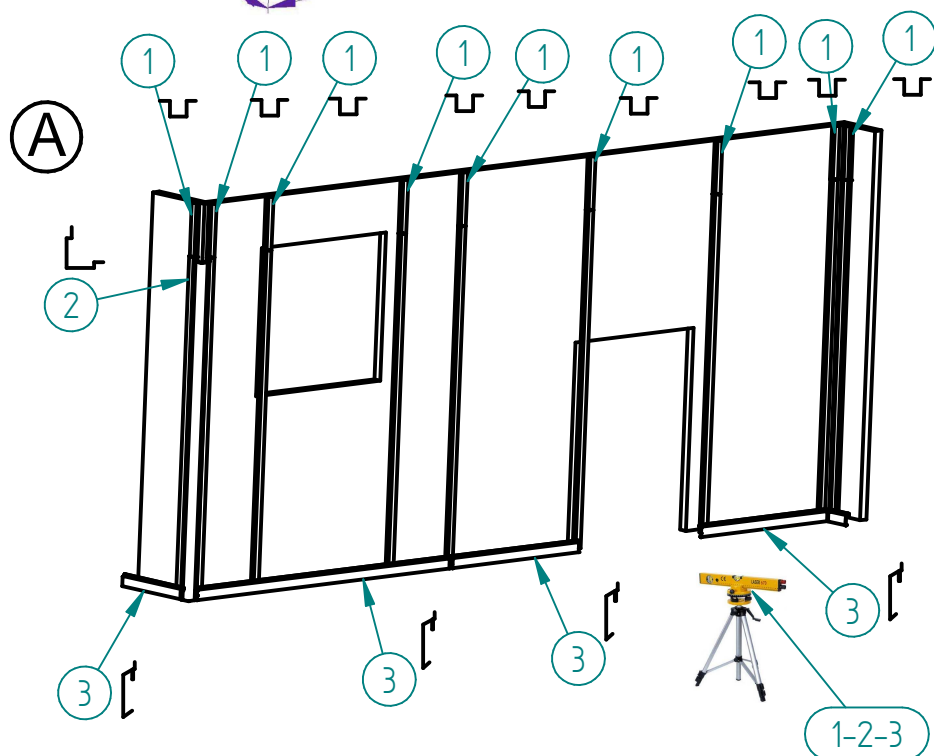

# Lame LATITUDE

Mode opératoire de pose

Toulouse Fenouillet  
05.62.75.92.20

Lyon  
04.72.79.18.80

Marseille  
04.95.05.39.99

Montpellier Baillargues  
04.67.87.38.01

Bordeaux  
05.56.79.82.90