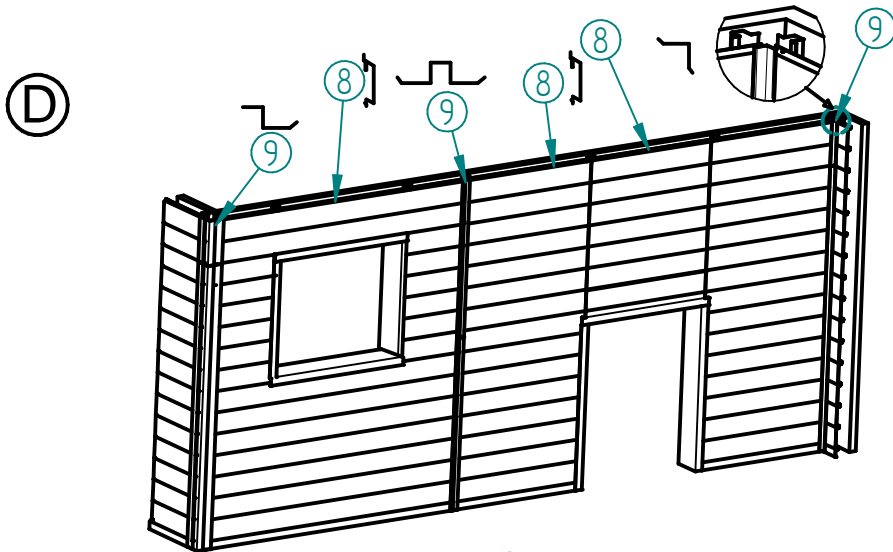

# Lame LATITUDE

Mode opératoire de pose

Toulouse Fenouillet  
05.62.75.92.20

Lyon  
04.72.79.18.80

Marseille  
04.95.05.39.99

Montpellier Baillargues  
04.67.87.38.01

Bordeaux  
05.56.79.82.90