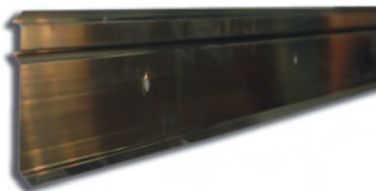

Bande soline porte dalle

Bande soline SOLECO15/100

Bande soline SP70

Jonction 15/40

Jonction SP70

Protecteur ALU

Rivnet ALU EXTRUDÉ 30/80