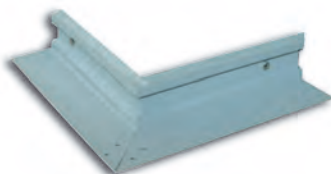

2- PROFILÉS ALU

Angle 15/40

Angle SOLINET porte dalle

Angle SP70

Bande soline 15/40 DTU

Bande soline 40/50

Bande soline FIXNET 50

Bande soline 10/30

Bande soline porte dalle

Bande soline SOLECO15/100

Bande soline SP70

Jonction 15/40

Jonction SP70

Protecteur ALU

Rivnet ALU EXTRUDÉ 30/80