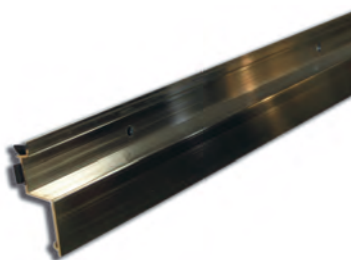

2- PROFILÉS ALU

Angle 15/40

Angle SOLINET porte dalle

Angle SP70

Bande soline 15/40 DTU

Bande soline 40/50

Bande soline FIXNET 50

Bande soline 10/30

Bande soline porte dalle

Bande soline SOLECO15/100

Bande soline SP70

Jonction 15/40

Jonction SP70

Protecteur ALU

Rivnet ALU EXTRUDÉ 30/80