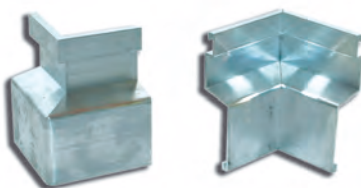

2- PROFILÉS ALU

Angle 15/40

Angle SOLINET porte dalle

Angle SP70

Bande soline 15/40 DTU

Bande soline 40/50

Bande soline FIXNET 50

Bande soline 10/30

Bande soline porte dalle

Bande soline SOLECO15/100

Bande soline SP70

Jonction 15/40

Jonction SP70

Protecteur ALU

Rivnet ALU EXTRUDÉ 30/80