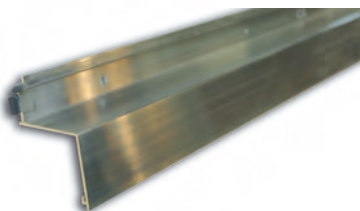

2- PROFILÉS ALU

Angle 15/40

Angle SOLINET porte dalle

Angle SP70

Bande soline 15/40 DTU

Bande soline 40/50

Bande soline FIXNET 50

Bande soline 10/30

Bande soline porte dalle

Bande soline SOLECO15/100

Bande soline SP70

Jonction 15/40

Jonction SP70

Protecteur ALU

Rivnet ALU EXTRUDÉ 30/80