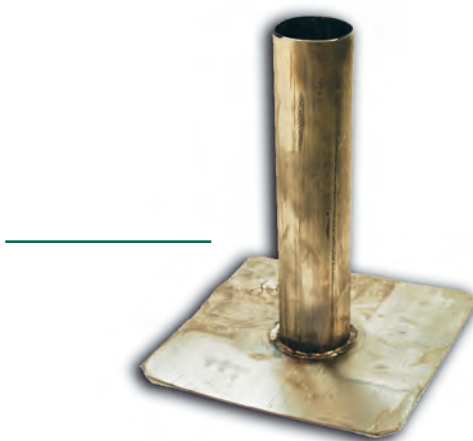

EP PLOMB 040 LG 400 ext
EP PLOMB 050 LG 400 ext
EP PLOMB 060 LG 400 ext
EP PLOMB 070 LG 400 ext
EP PLOMB 075 LG 400 ext
EP PLOMB 080 LG 400 ext
EP PLOMB 085 LG 400 ext
EP PLOMB 090 LG 400 ext
EP PLOMB 095 LG 400 ext
EP PLOMB 0100 LG 400 ext
EP PLOMB 0105 LG 400 ext
EP PLOMB 0110 LG 400 ext
EP PLOMB 0115 LG 400 ext
EP PLOMB 0120 LG 400 ext
EP PLOMB 0125 LG 400 ext
EP PLOMB 0130 LG 400 ext
EP PLOMB 0135 LG 400 ext
EP PLOMB 0140 LG 400 ext
EP PLOMB 0150 LG 400 ext
EP PLOMB 0160 LG 400 ext
EP PLOMB 0180 LG 400 ext
EP PLOMB 0200 LG 400 ext
EP PLOMB coudé 070 ext
EP PLOMB coudé 080 ext
EP PLOMB coudé 085 ext
EP PLOMB coudé 090 ext
EP PLOMB coudé 0100 ext